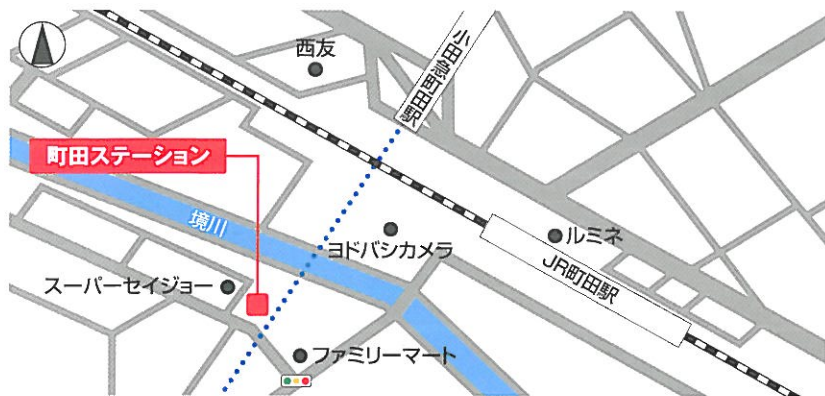

# 0120-055-996

365日24時間  
いつでも対応

・インターネットの場合

Dシェア

検索

<http://www.daiwalease.co.jp/carshare/>

携帯電話からはこちらのQRコードを読み取ってアクセスしてください。(一部機種を除く)

**町田ステーション** 〒252-0318 神奈川県相模原市南区上鶴間本町2-15-1  
小田急町田駐車場

JR町田駅南口より境川を渡り、1つ目の信号を右折、高架の先のコインパーキング内。

必要な時、必要な分だけ使える。  
会員制レンタカーシステム

D-Share

初期費用いらずで気軽に始められます。