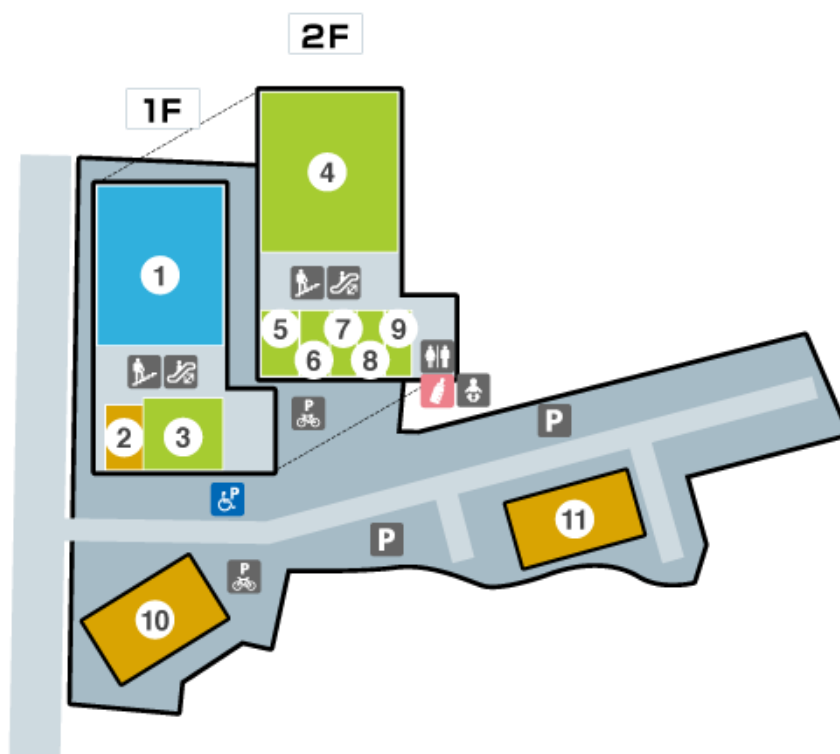

「フレスポ長泉」は、買い物だけではなく、地域コミュニティを生み出し、子どもから高齢者まで多様な世代が共存共栄し合える魅力的な施設を目指していきます。

■ フレスポについて

「フレスポ」とは《フレンドリースポット》の略称で、「日常生活に便利なショッピングセンター」をコンセプトに展開しています。当社が開発する複合商業施設としては、静岡県内で5ヶ所目となります。

完成予想パース ※イメージであり実際とは異なる場合があります。

■施設概要

施設名称	フレスポ長泉	場所	静岡県駿東郡長泉町中土狩 539 番地
敷地面積	8,060.8 m ²	延床面積	3,893.24 m ²
構造規模	複合施設棟(A棟):鉄骨造2階建、単独施設棟(B、C棟):鉄骨造平屋建		
店舗数	11店舗		
駐車場台数	127台	駐輪場台数	62台
ホームページ	http://www.e-frespo.com/nagaizumi/		

■フロアマップ

NO		店舗名	業種・業態
A棟 1F	1	ライフデザイン ピオン 長泉店	雑貨、ファッション、コスメ
	2	gram (グラム) フレスポ長泉店	パンケーキ、カフェ
	3	ドコモショップ 長泉店	携帯ショップ
A棟 2F	4	パルながいずみ	長泉町こども交流センター
	5	サーカス牛若丸 ※5/11(木)オープン予定	美容院
	6	七田チャイルドアカデミー	幼児教室
	7	東進こども英語塾、四谷大塚 NET、東進中学 NET	英会話、進学塾
	8	TOTAL BEAUTY SALON KIREI (トータルビューティサロン キレイ)	エステ
	9	からだ治療院	整体、鍼灸、整骨
B棟	10	OMOCHA (オモチャ) 長泉店	レストラン
C棟	11	かつ榮 長泉茶寮	和食レストラン