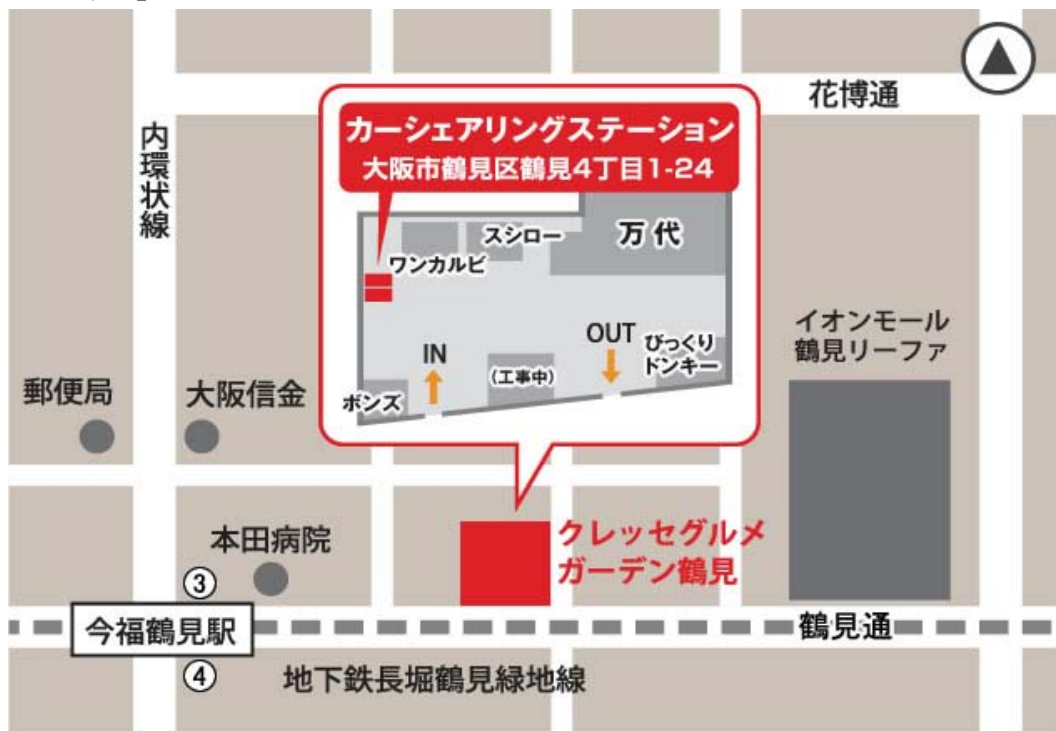

【カーシェアリング概要】

サービス開始日	2010年10月23日(土)よりwebにて受付スタート
営業時間	24時間
車両台数	2台
車種	ダイハツ「タント」、ホンダ「ステップワゴン」
ホームページ	http://www.daiwalease.co.jp/carshare/

【実施場所のご案内】

施設名称	クレッセグルメガーデン鶴見
住所	大阪市鶴見区鶴見4丁目1-24
アクセス	地下鉄 今福鶴見駅3号出口(鶴見3丁目交差点)より東へ徒歩3分

【入会説明会】

日 時	2010年10月23日(土)、24(日)、30(土)、31(日) 午前10時～午後5時
会場	クレッセグルメガーデン鶴見駐車場内 カーシェアリングステーションにて
内容	当日ご入会の方は、運転免許証とクレジットカードが必要となります。

【アクセスマップ】

■本件に関するお問い合わせ

大和リース株式会社

オート&リース事業部 営業開発部 堀切(ほりきり) tel:06-6942-8072

広報販促室 広報課 岸田・三野(みの) tel:06-6942-8068/fax:06-6942-8051