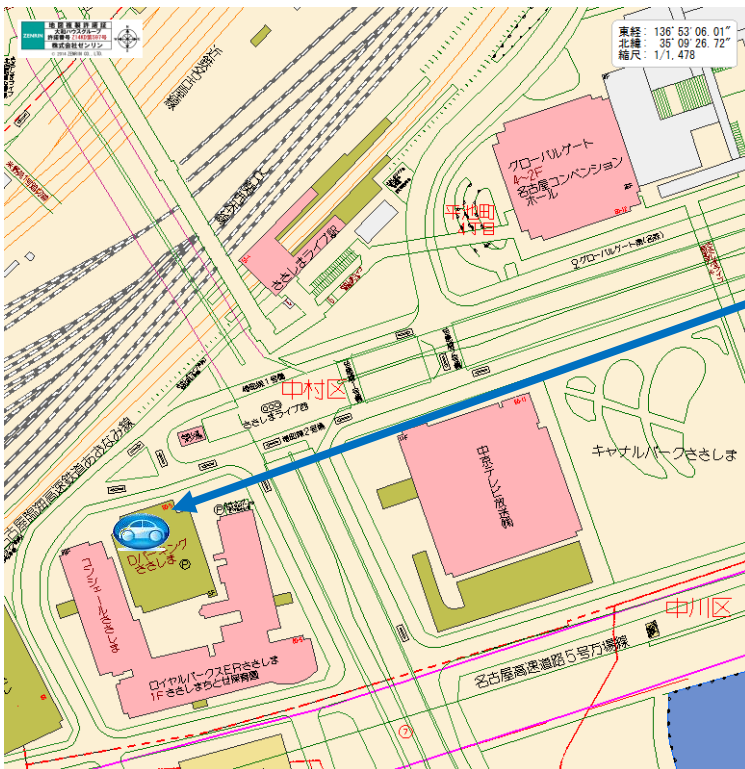

会員の皆様へ

ロイヤルパークスERささしまの車両入替について

いつも弊社Dシェアをご利用いただき、誠にありがとうございます。

この度、ロイヤルパークスERささしまステーションにおいて車両入替を実施しましたので、下記の通りご案内致します。何卒、よろしくご利用の程お願い申し上げます。

記

1 車両貸出開始日 令和6年4月10日（水）

2 場所

| ステーション名 | 所在地 | 配置車両 |
|--------------------------|----------------------------------|------------|
| ロイヤルパークスERささしま ステーション | 愛知県名古屋市中村区平池町 4-60-5 Dパーキング1階 | トヨタ フィールダー |

【アクセス】

あおなみ線ささしまライブ駅より
徒歩2分です。

以上