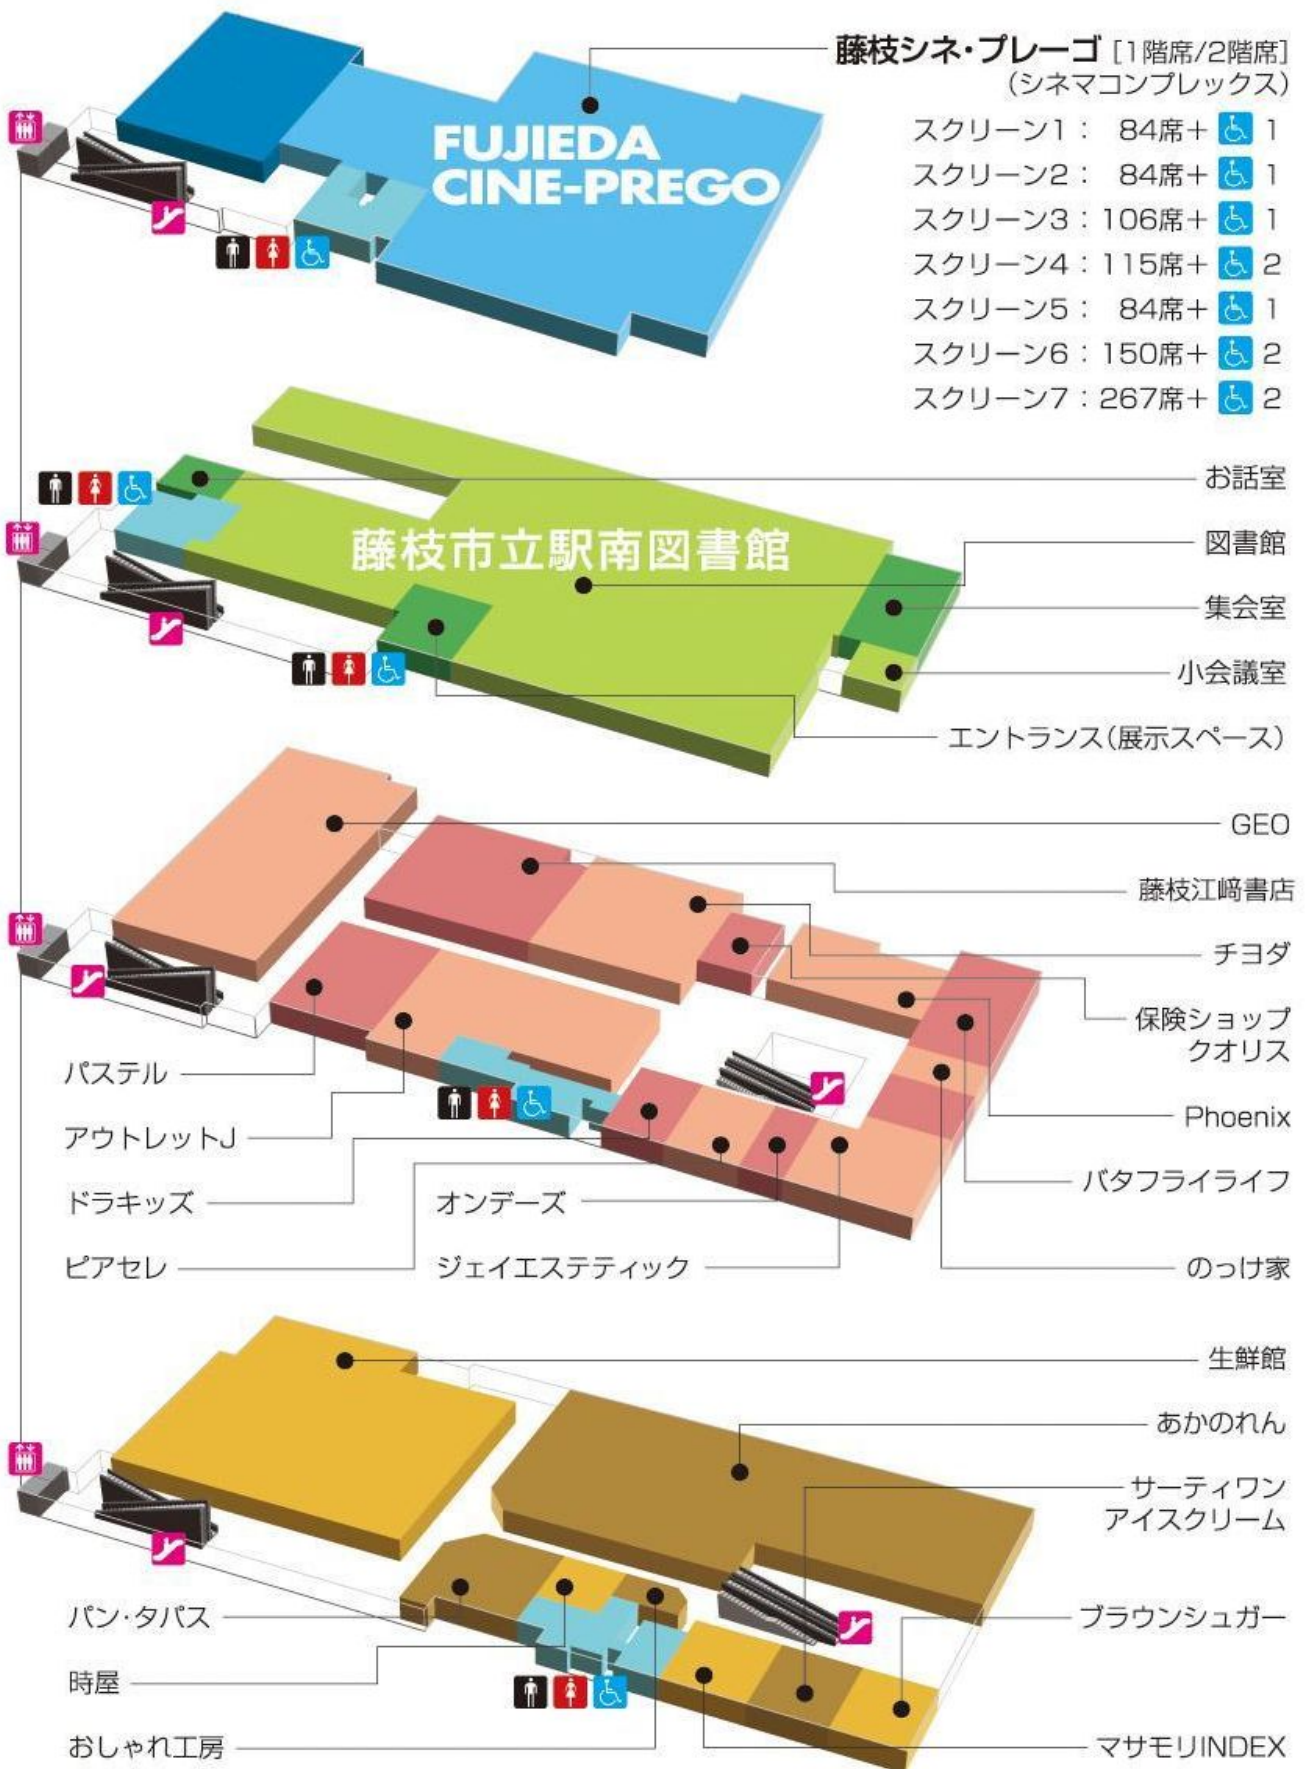

## ■ BiVi藤枝の主な特徴

1Fには、肉・生鮮・青果・総菜・花など各カテゴリーを集めたスーパーの「生鮮館」を核テナントとし、カフェ・衣料などの生活必需品を取りそろえ、2Fには飲食店舗、フィットネス、書籍、雑貨、DVDレンタル、幼児教室等のバラエティ豊かなお店を取り揃えました。

4Fには、静岡県志太エリア初、7つのスクリーン900席を有するシネマコンプレックスの「藤枝シネ・プレーゴ」、3Fには30万冊の蔵書、会議室や集会室等を揃えた藤枝市立駅南図書館が入り、市民の為の新たな「人と文化の交流拠点」となります。

## ■ 施設の概要

施設名称	BiVi藤枝		
所在地	静岡県藤枝市前島1丁目7番10号		
敷地面積	10,980㎡		
延床面積	29,323㎡		
建物構造	鉄骨造 地上5階建	総事業費	約40億円
駐車場台数	474台(福祉用7台)	年間来場者数	約120万人
駐輪場台数	183台	年間売上予想	約40億円

	屋号	会社名	延床面積(坪)	通常営業時間	業種	
1F	1	BiVi藤枝生鮮館	トップトラスト(株)	360	10:00~21:00	スーパー
	2	あかのれんBiVi藤枝店	(株)あかのれん	375	10:00~20:00	ファッション衣料
	3	ブラウンシュガー	ブラウンシュガー	26	10:00~20:00	ケーキ&カフェ
	4	サーティワンアイスクリーム	B-Rサーティワンアイスクリーム	28	10:00~21:00	アイスクリーム
	5	マサモリINDEXBiVi藤枝店	(株)マサモリ	30	10:00~20:00	化粧品
	6	洋服・バッグお直し おしゃれ工房	(株)おしゃれ工房	9	10:00~20:00	洋服・鞆お直し
	7	時屋 BiVi藤枝店	(株)正栄堂	17	10:00~20:00	時計
	8	ブレッドファクトリー&カフェ パン・タパス	(株)リーメス	49	カフェ10:00~20:30 ベーカリー10:00~21:00	ベーカリー
2F	9	ゲオBiVi藤枝店	(株)ゲオ	233	10:00~24:00	レンタルDVD他
	10	パステル藤枝店	メイト(株)	75	10:00~20:00	ファンシー雑貨
	11	ジーンズ&カジュアル アウトレットJ	(株)マックハウス	120	未定	カジュアル衣料
	12	小学館アカデミーBiVi藤枝教室 小学館の幼児教室ドラキッズBiVi藤枝教室	(株)小学館集英社プロダクション	20	10:00~22:00	教室
	13	ピアセラ	(有)藤誠	26	10:00~20:00	インテリア雑貨
	14	オンデーズ	(株)オンデーズ	15	10:00~20:00	眼鏡
	15	ジェイエステティック藤枝店	(株)ザ・フォウルビ	50	平日13:00~20:00 土日祝12:00~19:00	エステ
	16	のっけ家	(株)海幸フーズ	15	10:00~21:00	飲食
	17	バタフライライフ セイオー藤枝店	(株)セイオー	56	火~金10:00~13:00/14:00~21:00 土日祝10:00~13:00/14:00~18:00	フィットネス
	18	BUFFET&BEER Phoenix	(株)園田コーポレーション	58	10:00~22:00	飲食
	19	保険ショップ「Qualis」クオリス	(有)アップエージェント	20	10:00~20:00	保険
	20	靴 チヨダ	(株)チヨダ	105	10:00~20:00	靴
	21	藤枝江崎書店	(株)藤枝江崎書店	116	10:00~20:00	書店
3F	藤枝市立駅南図書館	藤枝市立図書館	998	平日9:30~20:00 土日祝9:30~17:30	図書館	
4F	藤枝シネ・プレーゴ	日映(株)	687	時期により変動	映画	

休日は店舗によって異なります

※ 「あかのれん」「アウトレットJ」のOPENは、3月25日を予定しております。

■ フロアマップ