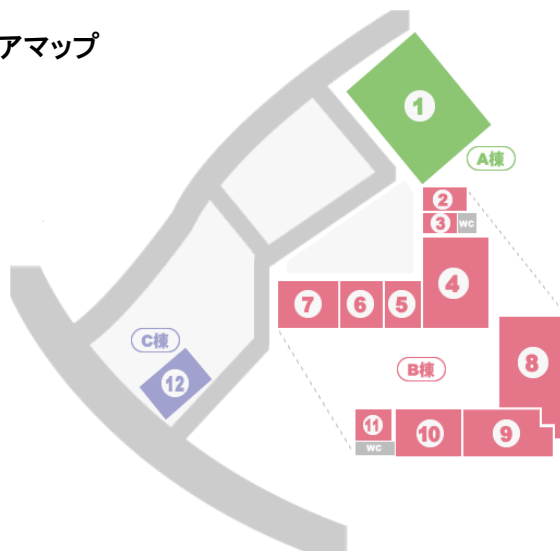

## ■ 施設の概要

名称	フレスポ福知山
所在地	〒620-0931 京都府福知山市字篠尾115-7

敷地面積	14,385m <sup>2</sup>
建築面積	(A棟+B棟+C棟) 5716m <sup>2</sup>
延床面積	(A棟+B棟+C棟) 8596m <sup>2</sup>
構造規模	鉄骨造平屋(2棟)・2階建(1棟)

総事業費	約11億円
売上予想	30億円/年
来場者数予想	200万人/年

駐車場台数	240台
駐輪場台数	139台

—環境への配慮も行っております—

▼施設共用部にてLED照明を利用

▼B棟屋上を緑化 [商品名:ecoヤネ]

▼駐車場の一部を緑化 [商品名:ecoヤネ パーキング]

▼エアコン室外機への散水キット取り付け など

## ■ 店舗一覧

No.	棟	屋号	会社名	通常営業時間	賃貸面積 (m <sup>2</sup> )	業種・業態
1	A棟	フレッシュバザール・フレスポ福知山店 [11/10(火)先行OPEN]	(株)さとう	8:00~24:00	1,763	スーパーマーケット
2	B棟	メガネのマキノ フレスポ店	(株)マキノ眼鏡店	10:00~19:00	164	メガネ・補聴器
3		りんず	(株)泰和	10:00~20:00	100	着物・アクセサリー
4		ドラッグユタカ フレスポ福知山店	(株)ユタカファーマシー	9:00~22:00	833	ドラッグストア
5		ハニーズ 福知山店	(株)ハニーズ	10:00~20:00	283	レディス
6		ABC-MART	(株)エービーシーマート	10:00~20:00	353	シューズ
7		マックハウス フレスポ福知山	(株)マックハウス	10:00~20:00	461	カジュアルウェア
8		バースデイ	(株)しまむら	10:00~19:00	1,148	ベビー・子供用品
9	2F	セリア フレスポ福知山店	(株)セリア	10:00~20:00	661	100円ショップ
10		HIT SPOT	(株)さとう	10:00~20:00	487	カジュアルショップ
11		HAIRTIQUE U5 GRACE	(有)もとか	10:00~20:00	170	美容室
12	C棟	無添くら寿司 福知山店 [11/9(月)先行OPEN]	(株)くらコーポレーション	11:00~23:00	369	回転寿司

## ■ フロアマップ

- A棟**
- ① フレッシュバザール (スーパーマーケット)
- B棟**
- ② メガネのマキノ (メガネ・補聴器)
- ③ りんず (着物・アクセサリー)
- ④ ドラッグユタカ (ドラッグストア)
- ⑤ ハニーズ (レディス)
- ⑥ ABC-MART (シューズ)
- ⑦ マックハウス (カジュアルウェア)
- ⑧ バースデイ (ベビー・子供用品)
- ⑨ セリア (100円ショップ)
- ⑩ HIT SPOT (カジュアルショップ)
- ⑪ HAIR TIQUE U5 GRACE (美容室)
- C棟**
- ⑫ 無添くら寿司 (回転寿司)