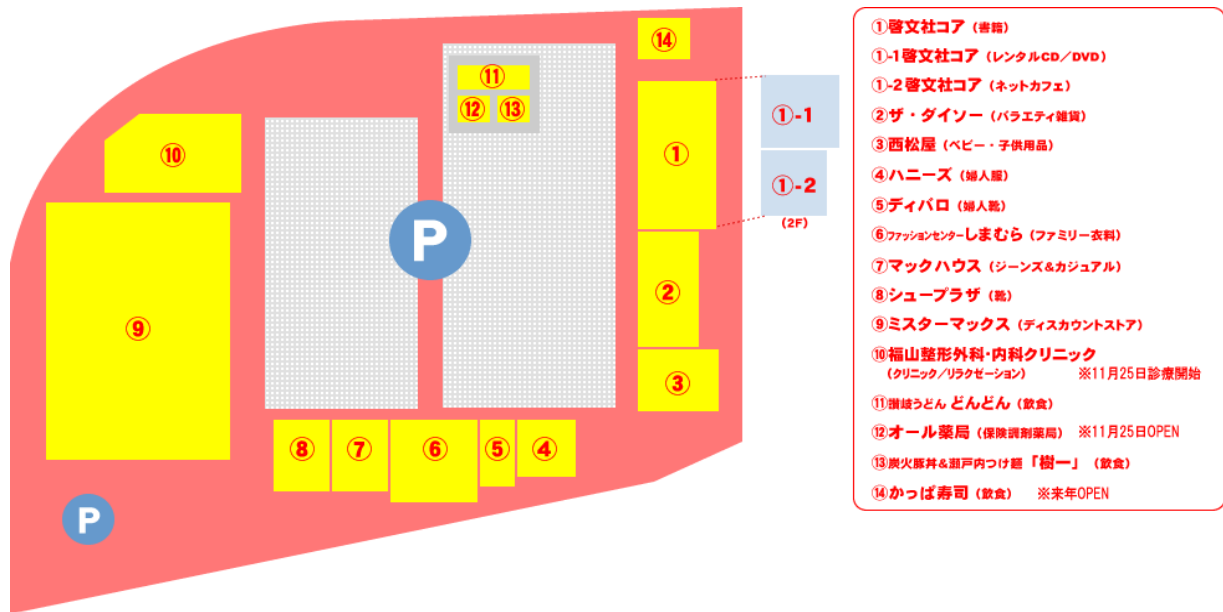

- 日時: 平成20年11月20日(木)AM10:00～
※オープニングセレモニーは同日AM9:30～ フレスポ神辺モール内特設会場にて執り行います。

□ フレスポについて

「フレスポ」とは《フレンドリースポット》の略称で、「日常生活の暮らしに便利なショッピングセンター」をコンセプトとし、近隣住民の方々にとって毎日のお買いものに便利な地域密着型の商業施設作りを目指して全国展開しております。

当出店地である福山市神辺町は、広島県と岡山県の県境に位置する、福山市のベッドタウンとして栄える町で、近年著しく商業施設の集積が進んでいる地域です。この度オープンする「フレスポ神辺モール」は、神辺町川北の国道182号線と、国道486号線が交差する地点から南東へ約600mと、交通アクセスの至便な場所に立地する広島県東部最大級の大型オープンモールとなっております。

フレスポ神辺モール 完成予想パース

※完成予想図のため実際の建物とは若干異なる場合がございます。

■「フレスポ神辺モール」の主な特徴

幅広い品揃えとロープライスを両立するディスカウントストア「Mr Max」を中心に、書籍やレンタルCD・DVDが豊富に揃い、インターネットカフェも備える同社最大規模の「啓文社コア」、充実した品揃えのバラエティ雑貨「ザ・ダイソー」、豊かな暮らしを支える子供用品専門店「西松屋」、トレンドをリードするヤングカジュアル衣料の「ハニーズ」、ファッションブルな総合衣料専門店「ファッションセンターしまむら」と、今回中国地方初出店となるレディスシューズの「ディパロ」、幅広い年齢層に対応したカジュアル衣料の「Mac-House」、あらゆる紳士・婦人靴が揃う靴の専門店「シュープラザ」、クリニックとリラクゼーションを併設する「福山整形外科・内科クリニック」(11月25日診療開始)、健康な毎日を支える保険調剤薬局の「オール薬局」(11月25日OPEN)が出店致します。また飲食部門には、リーズナブルなセルフうどんチェーン「讃岐うどん どんどん」に、中国地方初出店となる「炭火豚丼&瀬戸内つけ麺 樹一」、ファミリーで楽しめる回転寿司レストラン「かつぱ寿司」(来年OPEN予定)を迎え、バラエティ豊かなテナントが揃いました。

地域に根を下ろし、普段の生活環境の向上に寄与できる施設が「フレスポ神辺モール」です。

■「フレスポ神辺モール」施設概要 (H20.11.14.現在)

名称	フレスポ神辺モール
所在地	広島県福山市神辺町川北1533
敷地面積	50,839m ²
建築面積	18,136m ²
延床面積	19,287m ²
構造規模	鉄骨造1階建て、鉄骨造2階建て
駐車場台数	609台
駐輪場台数	201台
総事業費	20億円

■フロアマップ

- ①啓文社コア (書籍)
- ①-1 啓文社コア (レンタルCD/DVD)
- ①-2 啓文社コア (ネットカフェ)
- ②ザ・ダイソー (バラエティ雑貨)
- ③西松屋 (ヘビー・子供用品)
- ④ハニーズ (婦人服)
- ⑤ディパロ (婦人靴)
- ⑥ファッションセンターしまむら (ファミリー衣料)
- ⑦マックハウス (ジーンズ&カジュアル)
- ⑧シューブラザ (靴)
- ⑨ミスターマックス (ディスカウントストア)
- ⑩福山整形外科・内科クリニック (クリニック/リラクゼーション) ※11月25日診療開始
- ⑪湘綾うどん どんとどん (飲食)
- ⑫オール薬局 (保険調剤薬局) ※11月25日OPEN
- ⑬炭火豚丼&瀬戸内つけ麺「樹一」(飲食)
- ⑭かっぱ寿司 (飲食) ※来年OPEN