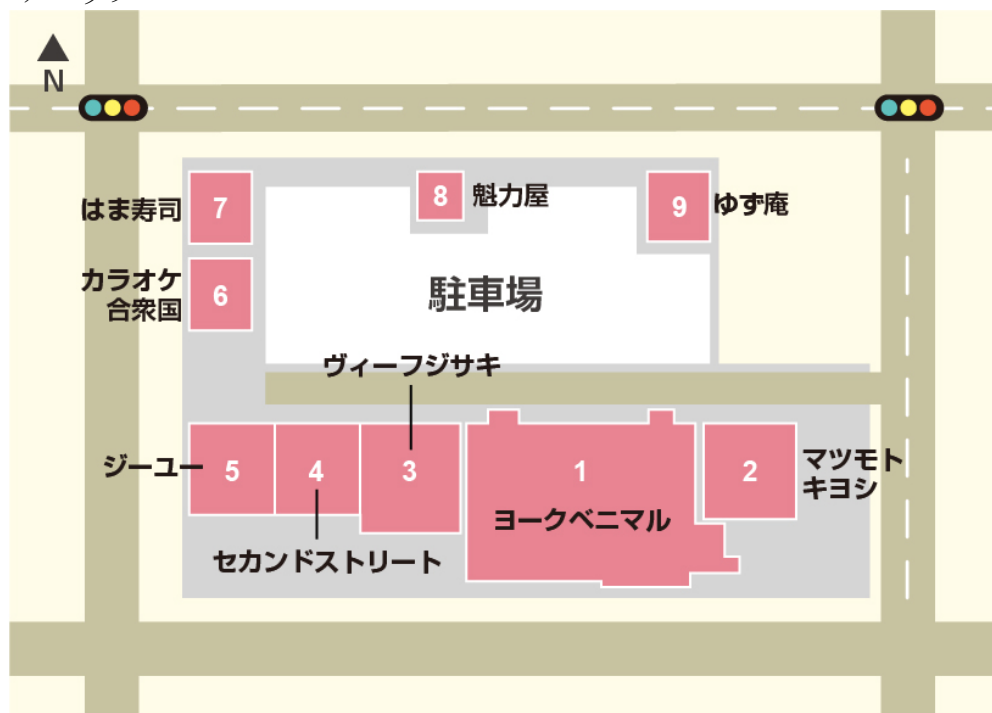

■施設概要

施設名称	フレスポ六丁の目南町	所在地	宮城県仙台市若林区六丁の目南町 9-2
敷地面積	23,208 m²	延床面積	8,215 m²
構造規模	9 棟 (鉄骨造平屋建 4 棟、鉄骨造二階建 1 棟、木造平屋建 3 棟)		
店舗数	9 店舗	駐車場台数	343 台
想定売上高	42 億円/年間	駐輪場台数	自転車 83 台、原付 63 台、自動二輪 18 台
総事業費	11 億円	ホームページ	http://www.e-frespo.com/rokucho/

	店舗名	通常営業時間	業種・業態
1	ヨークベニマル	9:30~22:00	スーパーマーケット
2	マツモトキヨシ	9:00~22:00	ドラッグストア
3	ヴィーフジサキ (5/22 先行 OPEN)	10:00~18:30	ギフトショップ
4	セカンドストリート (5/23 先行 OPEN)	10:00~22:00	リサイクル
5	ジュー (5/22 先行 OPEN)	11:00~20:00 ※土・日・祝日は 10:00~20:00	カジュアル衣料
6	カラオケ合衆国 (4/27 先行 OPEN)	11:00~翌 3:00 ※金・土・祝前日は 11:00~翌 5:00	カラオケ
7	はま寿司 (4/30 先行 OPEN)	11:00~23:00	回転寿司
8	魁力屋 (4/27 先行 OPEN)	11:00~24:00	ラーメン
9	ゆず庵 (5/22 先行 OPEN)	11:30~24:00	しゃぶしゃぶ

■フロアマップ