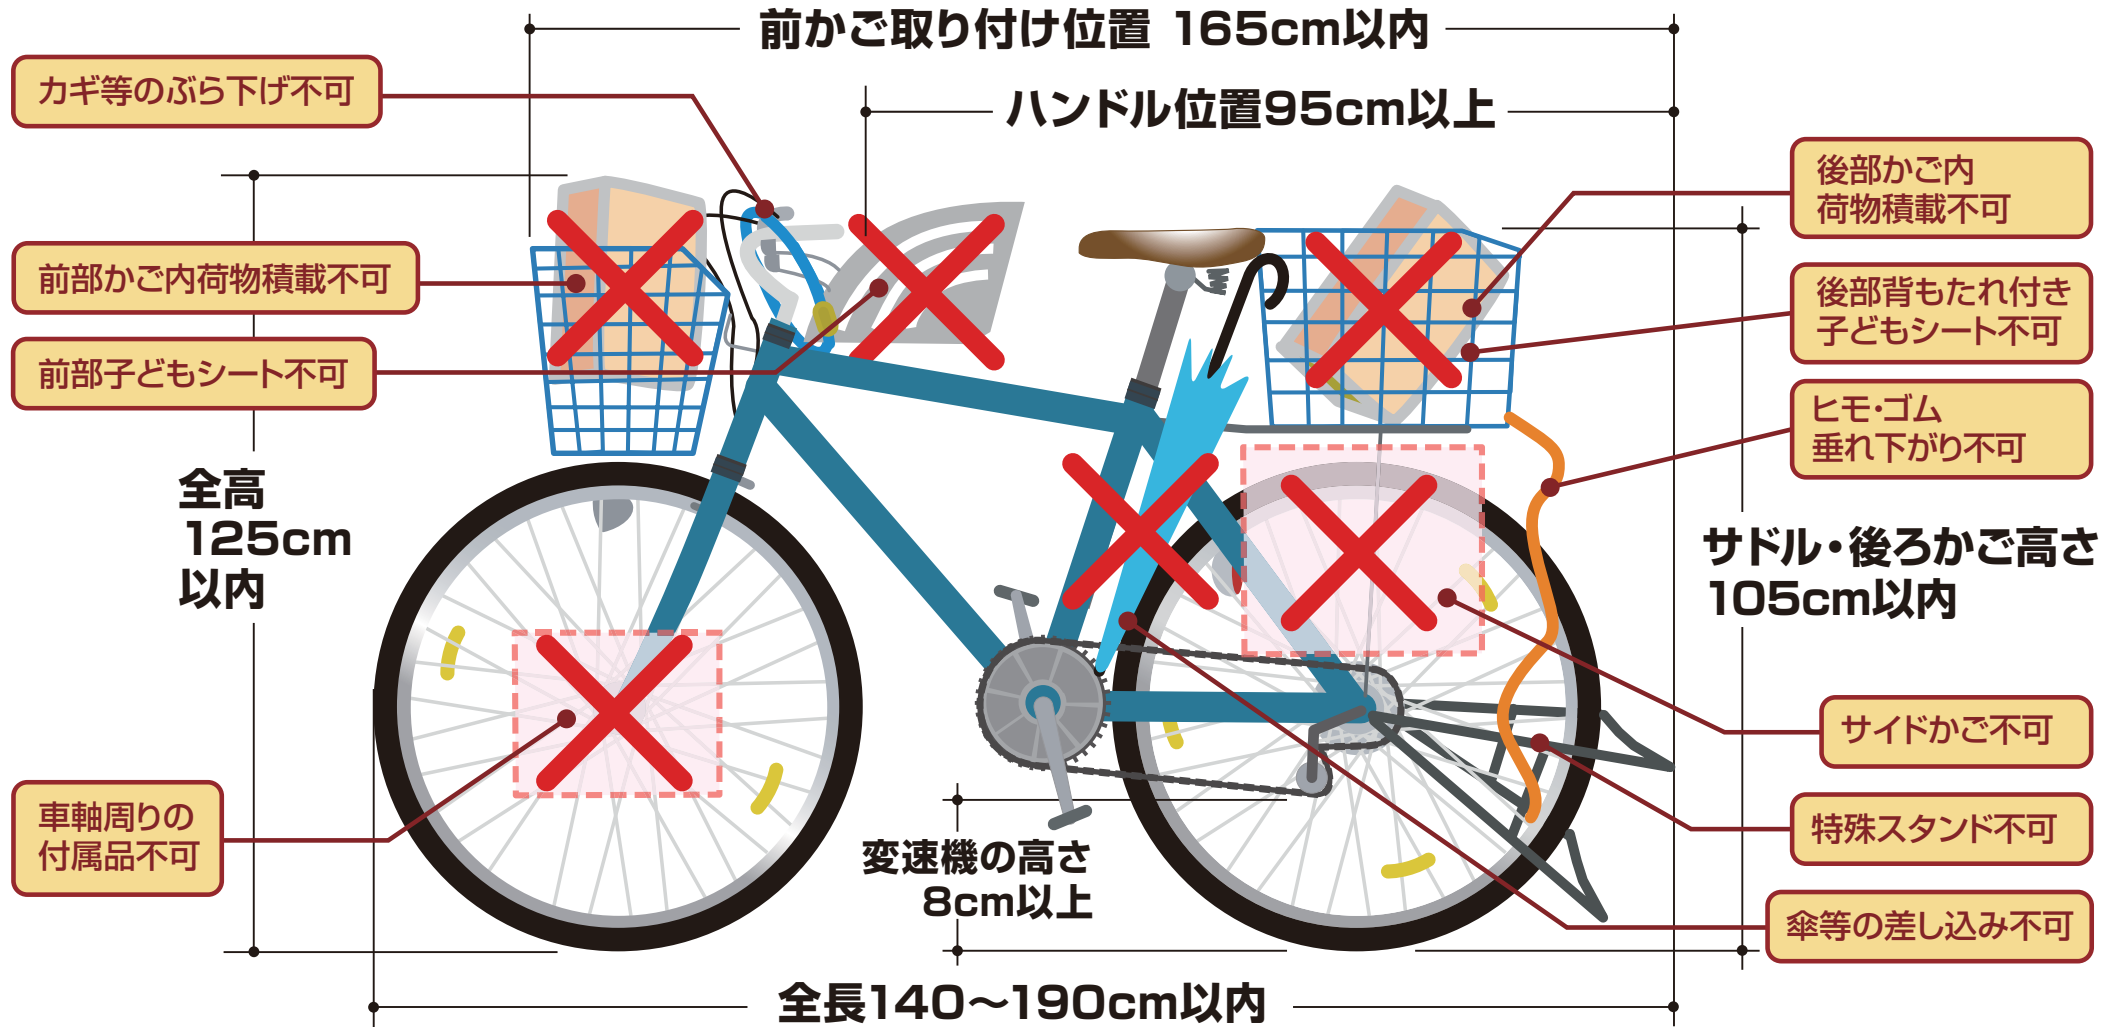

ご利用いただける自転車

(車検に合格した自転車のみご利用可)

全幅：65cm以内
タイヤサイズ：18~28インチ(幅1.8~5.5cm以内)
※ブロックタイヤの場合は1.8~5.0cm以内
かご幅：前40cm以内、後ろ50cm以内

カギをかけたの入庫不可
故障車不可
(パンク、スタンド垂れ下がり、チェーン外れ、
フレーム・タイヤのゆがみ)