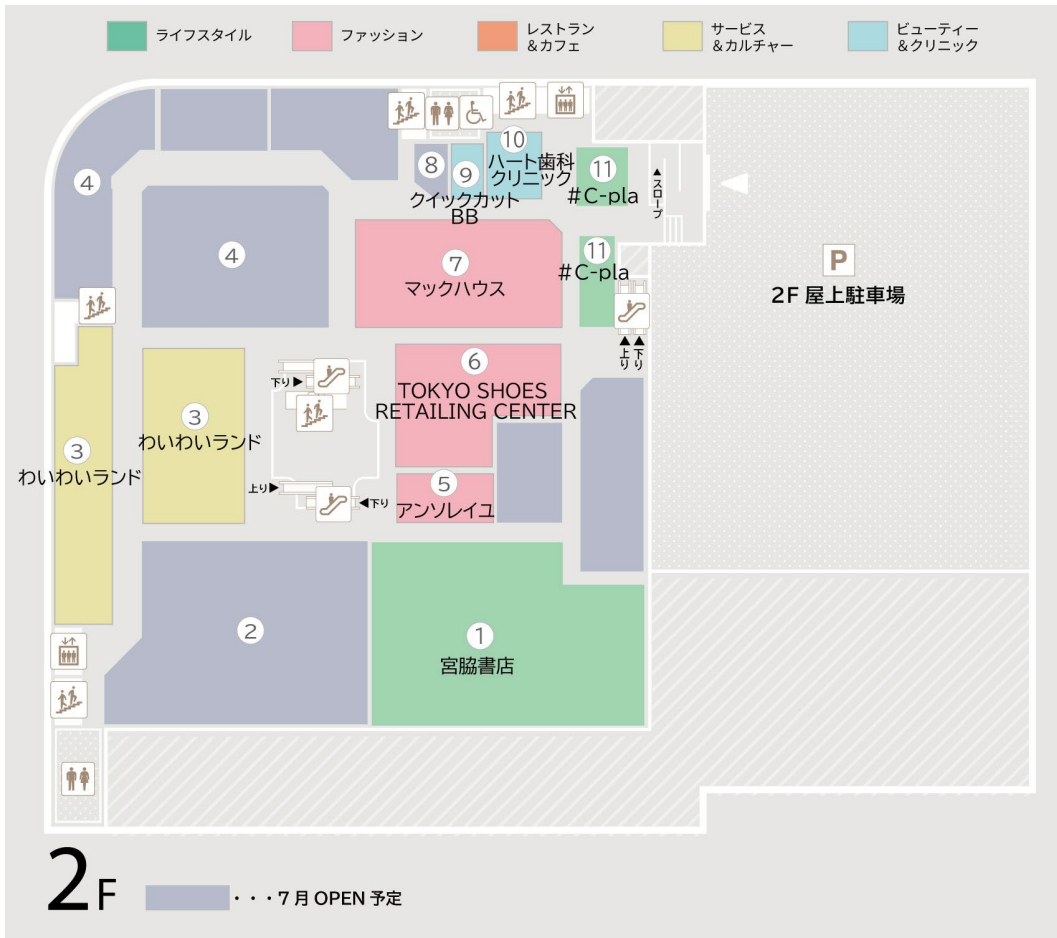

2025年4月10日

報道関係者 各位

大和リース株式会社
代表取締役社長 北 哲弥

■ 「ひと」「もの」「こと」が集まり、新たな交流を生む商業施設

「フレスポスズランプラザ」第1期オープン

大和ハウスグループの大和リース株式会社(本社:大阪市中央区、社長:北 哲弥)は、北海道帯広市の「スズランプラザ」(旧イトーヨーカドー帯広店)をリニューアルし、「フレスポスズランプラザ」として4月24日(木)に第1期オープンをします。また、7月にはグランドオープンを予定しています。

■フレスポについて

「フレスポ」とは《フレンドリースポット》の略称で、「日常生活に便利なショッピングセンター」をコンセプトに展開しています。

当社が北海道内で開発するフレスポとしては、「フレスポ恵み野」などに続く11ヶ所目となります。

■フレスポズランプラザ フロアマップ

■フレスポズランプラザ店舗一覧

階	番号	店舗名	業種・業態	開業時期	エリア 初出店	道内企業
2F	1	宮脇書店	書籍	4/24		
	2	物販（衣料）		7月予定		
	3	わいわいランド	アミューズメント	4/24		
	4	物販（キッズ 衣料）		7月予定		
	5	アンソレイユ	ファッション	4/24		
	6	TOKYO SHOES RETAILING CENTER	靴	4/24		
	7	マックハウス	ファッション	4/24		
	8	サービス（美容）		7月予定		○
	9	クイックカット BB	ヘアカット	4/24		○
	10	ハート歯科クリニック	歯科、小児歯科	開業済		○
	11	#C-pla	カプセルトイ	4/24		○
1F	1	ダイイチ	食品スーパー	開業済		○
	2	六花亭	和洋菓子	開業済		
	3	宮文刃物店	刃物専門店	開業済		○
	4	フォンテーヌ	ウィッグ	開業済		
	5	エンパイアー	クリーニング	開業済		○
	6	キャンドウ	100円ショップ	4/24		
	7	R&CROSS SEASON	ファッション	4/24		○
	8	au UQ サテライト店	携帯電話	4/24		○
	9	ソフトバンク札内サテライト	携帯電話	4/24		○
	10	売るナビ	買取専門店	4/24		
	11	petit pal プチパル	ファッション	4/24	○	○
	12	JINS	メガネ	4/29	○	
	13	SWEAT 帯広店 ・ SHELK	ファッション雑貨	4/24		○
	14	ゴールデンベア	ファッション	4/24		
	15	サンドラッグ	ドラッグストア	4/24		
	16	飲食（ファーストフード）		7月予定		
	17	飲食（ファーストフード）		7月予定		
	18	飲食（ファーストフード）		7月予定		
	19	飲食（ファーストフード）		7月予定		
	20	物販（バラエティ雑貨）		7月予定		
	21	サンヴァリエ	ベーカリー	開業済		○
	22	宝くじチャンスセンター	宝くじ売場	開業済		
	23	キッズスペース		7月予定		

■施設概要

施設名称	フレスポスズランプラザ		
場所	北海道帯広市稲田町南8線西 10-1		
敷地面積	66,116.44 m ²	延床面積	41,916.47 m ²
構造規模	鉄骨・鉄骨鉄筋コンクリート造 陸屋根 4階建て	施設用途	商業施設
テナント数	24テナント(I期オープン時)	駐輪場台数	660台
駐車場台数	平面駐車場 1,050台 2階立体駐車場 131台 3階立体駐車場 270台		
ホームページ	https://www.e-frespo.com/suzuran-plaza/		