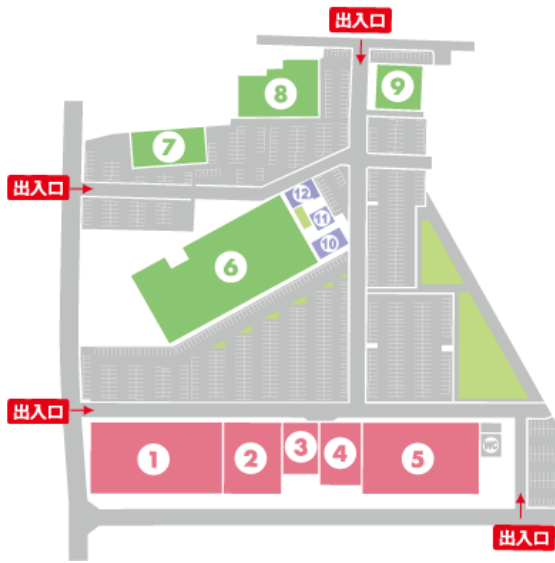

■ 施設の概要

名 称	フレスポ赤穂
所 在 地	兵庫県赤穂市中広2-8

敷地面積	62,689㎡
建築面積	21,036㎡
延床面積	20,993㎡
構造規模	鉄骨造

総事業費	約36億円
売上予想	70億円/年
来場者数予想	140万人/年

駐車場台数	1,079台
駐輪場台数	521台

	屋 号	会社名	通常営業時間	賃貸面積 (㎡)	業種・業態
新規店	1	ミドリ電化 赤穂店 [3/6(金)先行OPEN]	(株)ミドリ電化 10:00~20:00 (3/6~15は10:00~21:00)	3,318	家電専門店
	2	ザ・ダイソー フレスポ赤穂	(有)フォーティセブンリカーズ 10:00~20:00	1,470	バラエティ雑貨店
	3	シュープラザ	(株)チヨダ 10:00~20:00	660	靴
	4	西松屋チェーン フレスポ赤穂店	(株)西松屋チェーン 10:00~20:00	925	マタニティ・ ベビー・子供用品
	5	カワベ	(株)カワベ 9:00~22:00 (3/18のみ10:00~22:00)	2,982	スーパーマーケット
既存店 (旧赤穂センターモール)	6	アグロガーデン 新赤穂店	(株)ホームセンターアグロ 9:00~20:00	6,302	園芸・インテリア・家電・日用大 工用品・ガーデニング用品・ ペット用品等の販売
	7	フォーティセブンリカーズ	(有)フォーティセブンリカーズ 10:00~20:00	1,072	酒類・食材販売
	8	ジョイハシモト	(株)ジョイハシモト 10:00~20:00	1,560	総合衣料
	9	ナカ薬局 赤穂店	(株)ナカ薬局 10:00~20:00	729	ドラッグストア
新規店	10	眼鏡物語 [4月初旬OPEN]	(株)アイトピア 10:00~19:30	152	眼鏡
	11	英国屋 [4月初旬OPEN]	英国屋(株) クリーニング 9:00~19:00 コインランドリー 7:00~22:00	100	クリーニング& コインランドリー
	12	丸亀製麺 [4月初旬OPEN]	(株)トリドール 11:00~22:00	185	セルフうどん

※屋号などは変更になる可能性もございます。

■ フロアマップ

- ① ミドリ電化 赤穂店 [家電専門店] 3月6日(金) 先行OPEN
- ② ザ・ダイソー フレスポ赤穂 [バラエティ雑貨店]
- ③ シューブラザ [靴]
- ④ 西松屋チェーン フレスポ赤穂店 [マタニティ・ベビー・子供用品]
- ⑤ カワベ [スーパーマーケット]
- ⑥ アグロガーデン 新赤穂店 [園芸・インテリア・家電・日用大工用品・ガーデニング用品・ペット用品等の販売]
- ⑦ フォーティセブンリカーズ [酒類・食材販売]
- ⑧ ジョイハシモト [総合衣料]
- ⑨ ナカ薬局 赤穂店 [ドラッグストア]
- ⑩ 眼鏡物語 [眼鏡] 4月初旬 OPEN
- ⑪ 英国屋 [クリーニング&コインランドリー] 4月初旬 OPEN
- ⑫ 丸亀製麺 [セルフうどん] 4月初旬 OPEN

■ アクセスマップ

JR赤穂線・播州赤穂駅 及び 国道250号線・赤穂駅前東信号より南東へ約600m

■ 駐車場への案内

駐車場の入・退場は右折禁止です。ご理解の程よろしくお願いいたします。

フレスポ赤穂ホームページ [近日公開] <http://www.e-frespo.com/ako/>

本件に関するお問い合わせ

大和リース株式会社

本社 総合企画部 広報室 山下理恵