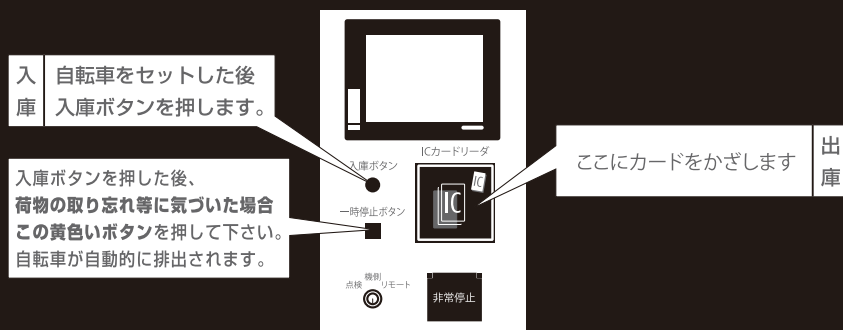

操作のしかた

入庫

自転車をセットする

入庫ボタンが点灯

入庫ボタンを押す

入庫が開始されます

出庫

カードをかざす

出庫が開始されます

自転車が出てきます

自転車をお取り下さい